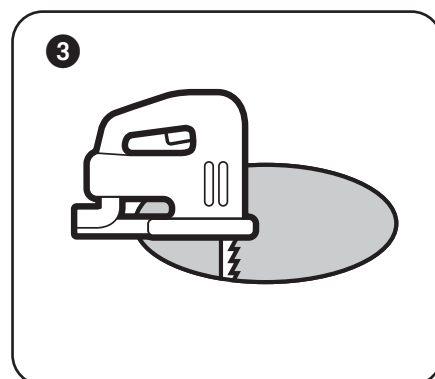

PROBLEMEN

Bij problemen kan u best contact opnemen met uw erkende dealer. Daarnaast kan u ook onze website www.artsound.be raadplegen.

PROBLÈMES

En cas de problème, veuillez contacter votre revendeur agréé. Vous pouvez également consulter notre site web www.artsound.be.

TROUBLESHOOTING

In case of problems, please contact your authorised dealer. You can also consult our website www.artsound.be.