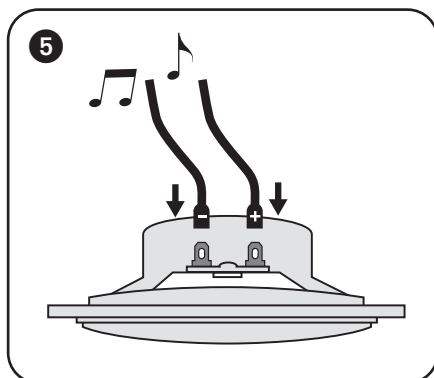

PROBLEMEN

Bij problemen kan u best contact opnemen met uw erkende dealer. Daarnaast kan u ook onze website www.artsound.be raadplegen.

PROBLÈMES

En cas de problème, veuillez contacter votre revendeur agréé. Vous pouvez également consulter notre site web www.artsound.be.

TROUBLESHOOTING

In case of problems, please contact your authorised dealer. You can also consult our website www.artsound.be.