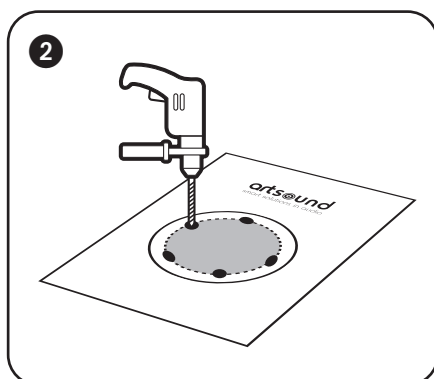

PROBLEMEN

Bij problemen kan u best contact opnemen met uw erkende dealer. Daarnaast kan u ook onze website www.artsound.be raadplegen.

PROBLÈMES

En cas de problème, veuillez contacter votre revendeur agréé. Vous pouvez également consulter notre site web www.artsound.be.

TROUBLESHOOTING

In case of problems, please contact your authorised dealer. You can also consult our website www.artsound.be.