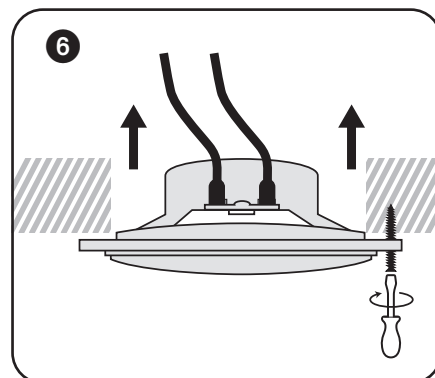

PROBLEMEN

Bij problemen kan u best contact opnemen met uw erkende dealer. Daarnaast kan u ook onze website www.artsound.be raadplegen.

PROBLÈMES

En cas de problème, veuillez contacter votre revendeur agréé. Vous pouvez également consulter notre site web www.artsound.be.

TROUBLESHOOTING

In case of problems, please contact your authorised dealer. You can also consult our website www.artsound.be.