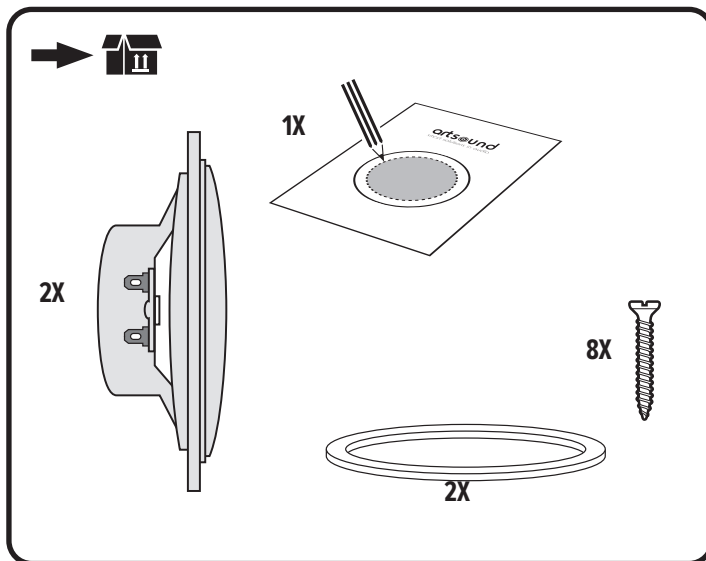

PROBLEMEN

Bij problemen kan u best contact opnemen met uw erkende dealer. Daarnaast kan u ook onze website www.artsound.be raadplegen.

PROBLÈMES

En cas de problème, veuillez contacter votre revendeur agréé. Vous pouvez également consulter notre site web www.artsound.be.

TROUBLESHOOTING

In case of problems, please contact your authorised dealer. You can also consult our website www.artsound.be.