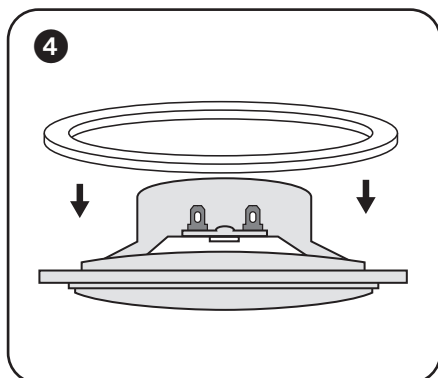

PROBLEMEN

Bij problemen kan u best contact opnemen met uw erkende dealer. Daarnaast kan u ook onze website www.artsound.be raadplegen.

PROBLÈMES

En cas de problème, veuillez contacter votre revendeur agréé. Vous pouvez également consulter notre site web www.artsound.be.

TROUBLESHOOTING

In case of problems, please contact your authorised dealer. You can also consult our website www.artsound.be.